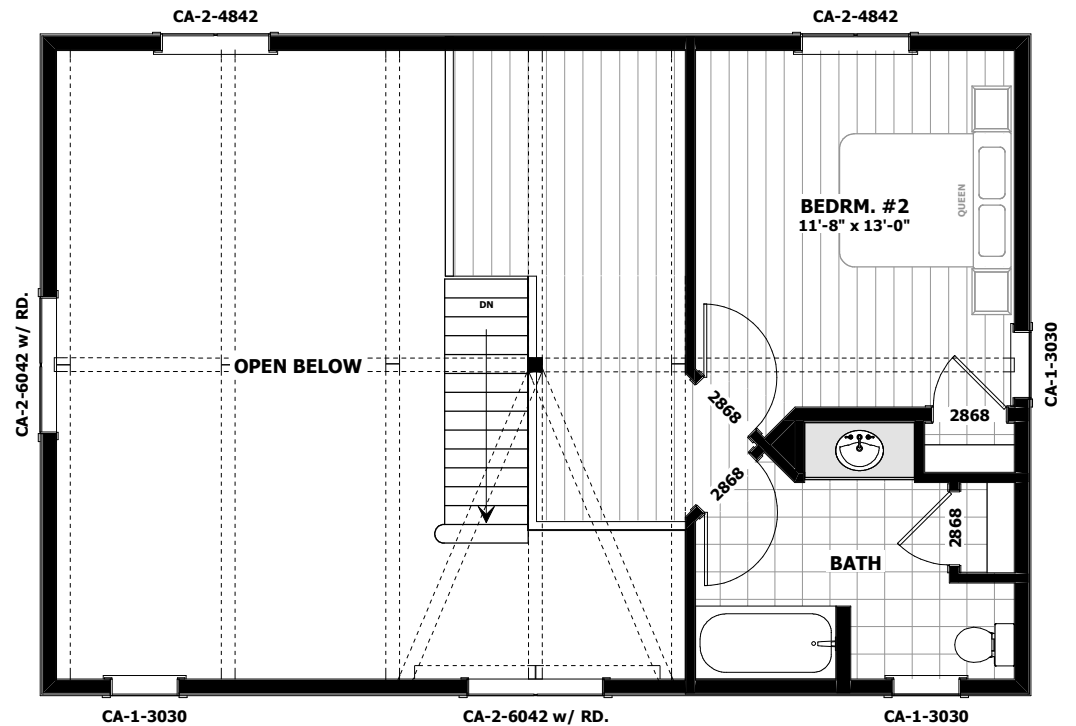

**CALABOGIE - 1472 sq.ft**

**CALABOGIE - 1472 sq.ft**

**CALABOGIE - 1472 sq.ft**

**CALABOGIE - 1472 sq.ft**

**MAIN FLOOR PLAN**  
1042 SQ.FT

**UPPER FLOOR PLAN**  
430 SQ.FT

Phone: 877-GO-2-LOGS (toll free)  
 Phone: 705-738-5131  
 Fax: 705-738-5283  
 info@confederationloghomes.com  
 www.confederationloghomes.com

**CALABOGIE - 1472 sq.ft**