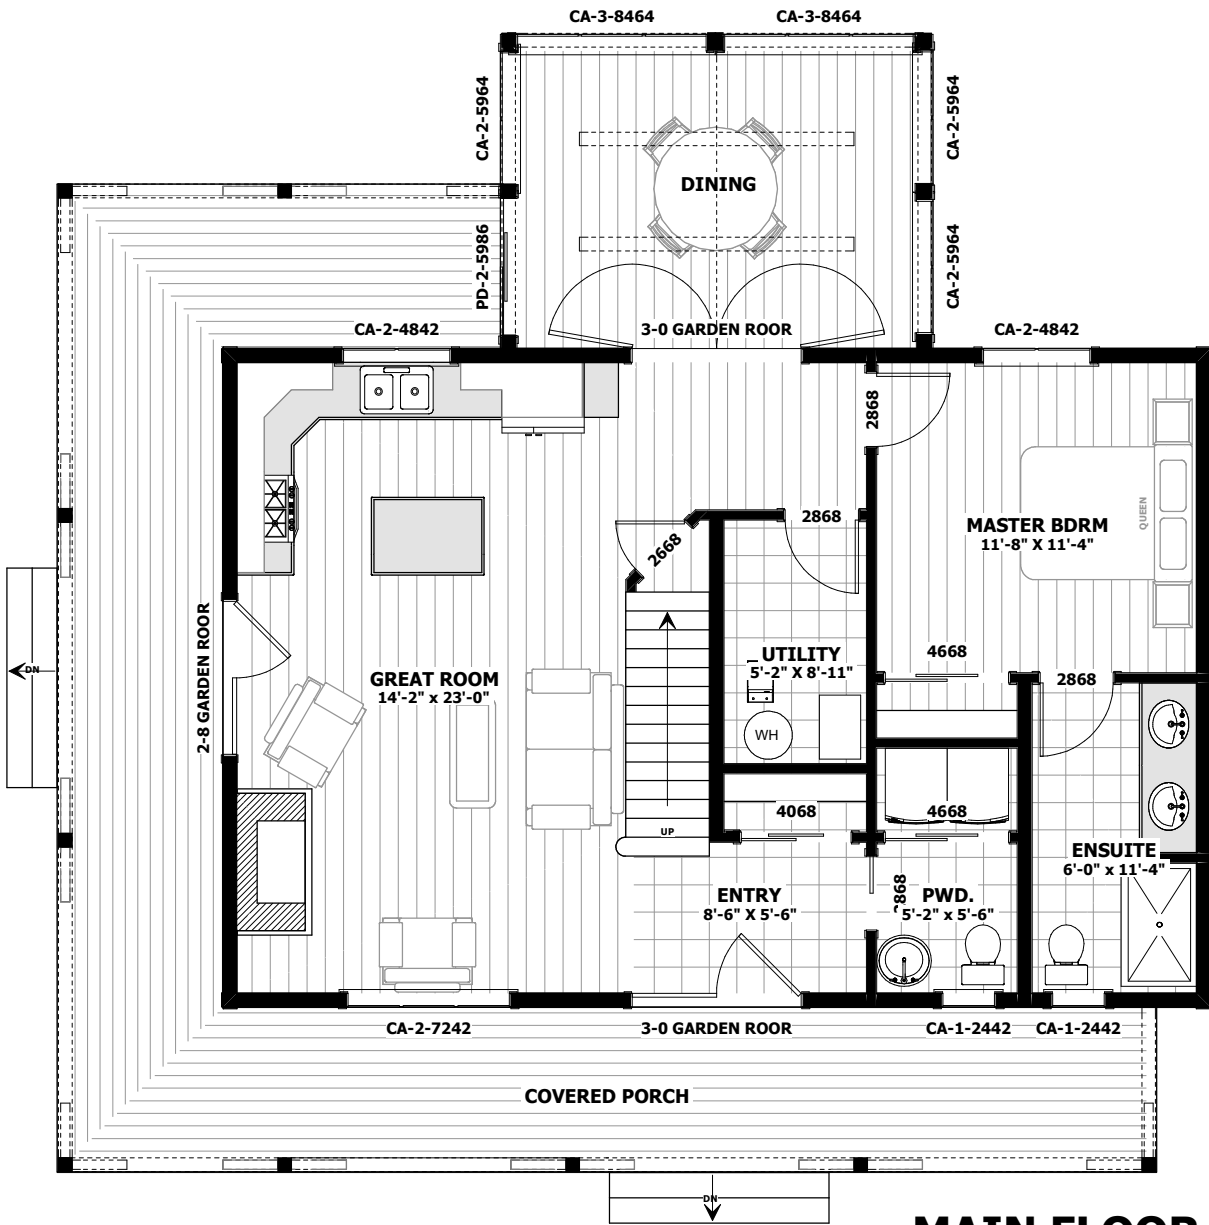

**CALABOGIE - 1472 sq.ft**

**CALABOGIE - 1472 sq.ft**

**CALABOGIE - 1472 sq.ft**

**CALABOGIE - 1472 sq.ft**

**MAIN FLOOR PLAN**  
1042 SQ.FT

**UPPER FLOOR PLAN**  
430 SQ.FT

Phone: 877-GO-2-LOGS (toll free)  
 Phone: 705-738-5131  
 Fax: 705-738-5283  
 info@confederationloghomes.com  
 www.confederationloghomes.com

**CALABOGIE - 1472 sq.ft**