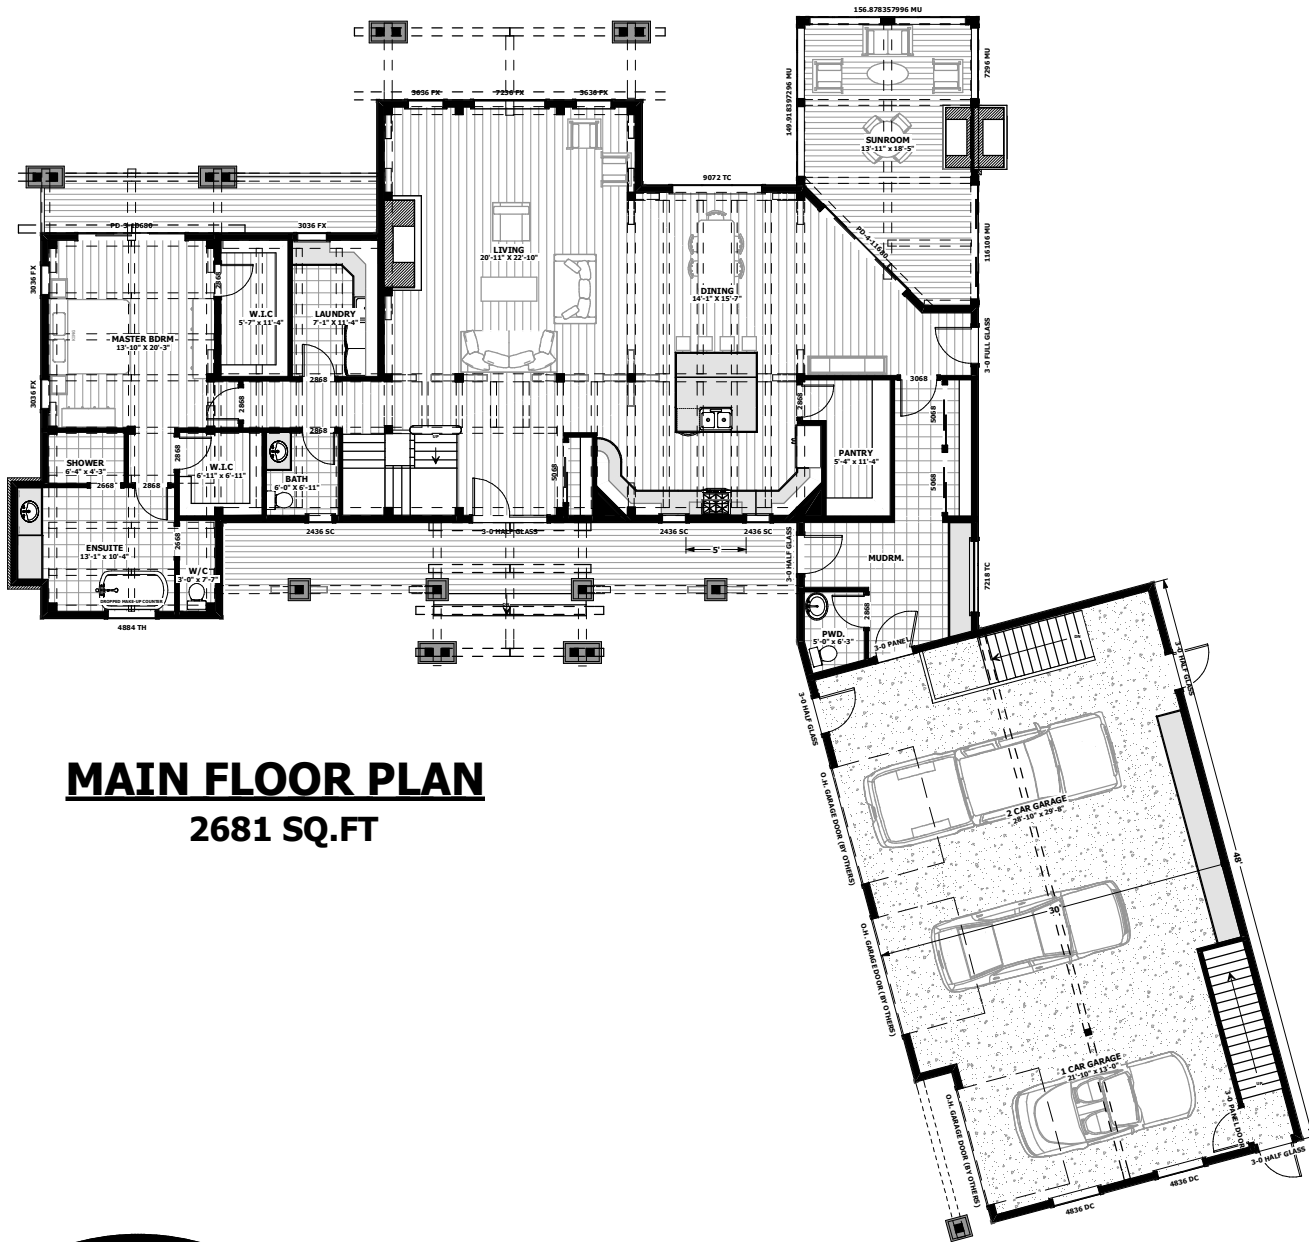

**KOOTENAY - 3580 sq.ft**

**KOOTENAY - 3580 sq.ft**

**KOOTENAY - 3580 sq.ft**

**KOOTENAY - 3580 sq.ft**

**MAIN FLOOR PLAN**  
2681 SQ.FT

**UPPER FLOOR PLAN**  
899 SQ.FT

Phone: 877-GO-2-LOGS (toll free)  
Phone: 705-738-5131  
Fax: 705-738-5283  
info@confederationloghomes.com  
www.confederationloghomes.com

**KOOTENAY - 3580 sq.ft**