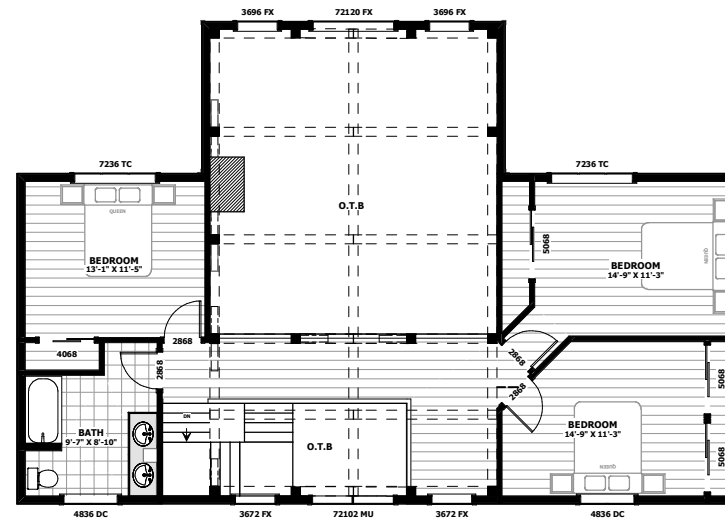

**KOOTENAY - 3580 sq.ft**

**KOOTENAY - 3580 sq.ft**

**KOOTENAY - 3580 sq.ft**

**KOOTENAY - 3580 sq.ft**

**MAIN FLOOR PLAN**  
2681 SQ.FT

**UPPER FLOOR PLAN**  
899 SQ.FT

Phone: 877-GO-2-LOGS (toll free)  
Phone: 705-738-5131  
Fax: 705-738-5283  
info@confederationloghomes.com  
www.confederationloghomes.com

**KOOTENAY - 3580 sq.ft**