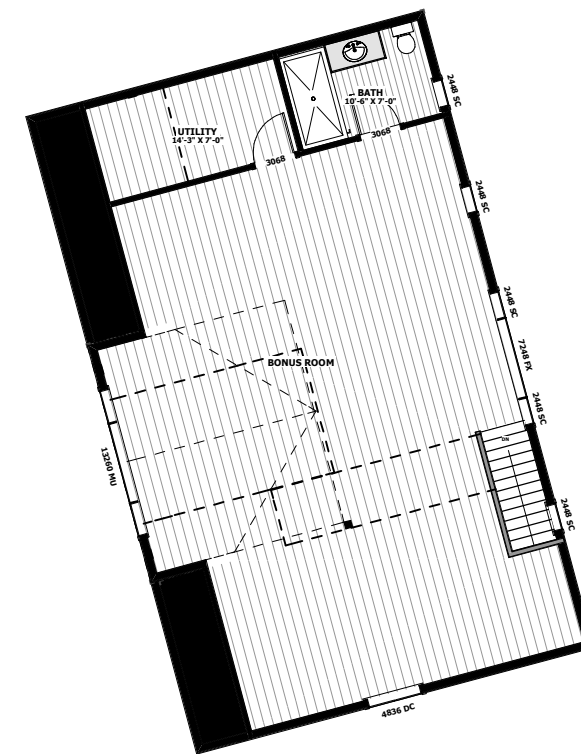

**KOOTENAY - 3580 sq.ft**

**KOOTENAY - 3580 sq.ft**

**KOOTENAY - 3580 sq.ft**

**KOOTENAY - 3580 sq.ft**

**MAIN FLOOR PLAN**  
2681 SQ.FT

**UPPER FLOOR PLAN**  
899 SQ.FT

Phone: 877-GO-2-LOGS (toll free)  
Phone: 705-738-5131  
Fax: 705-738-5283  
info@confederationloghomes.com  
www.confederationloghomes.com

**KOOTENAY - 3580 sq.ft**