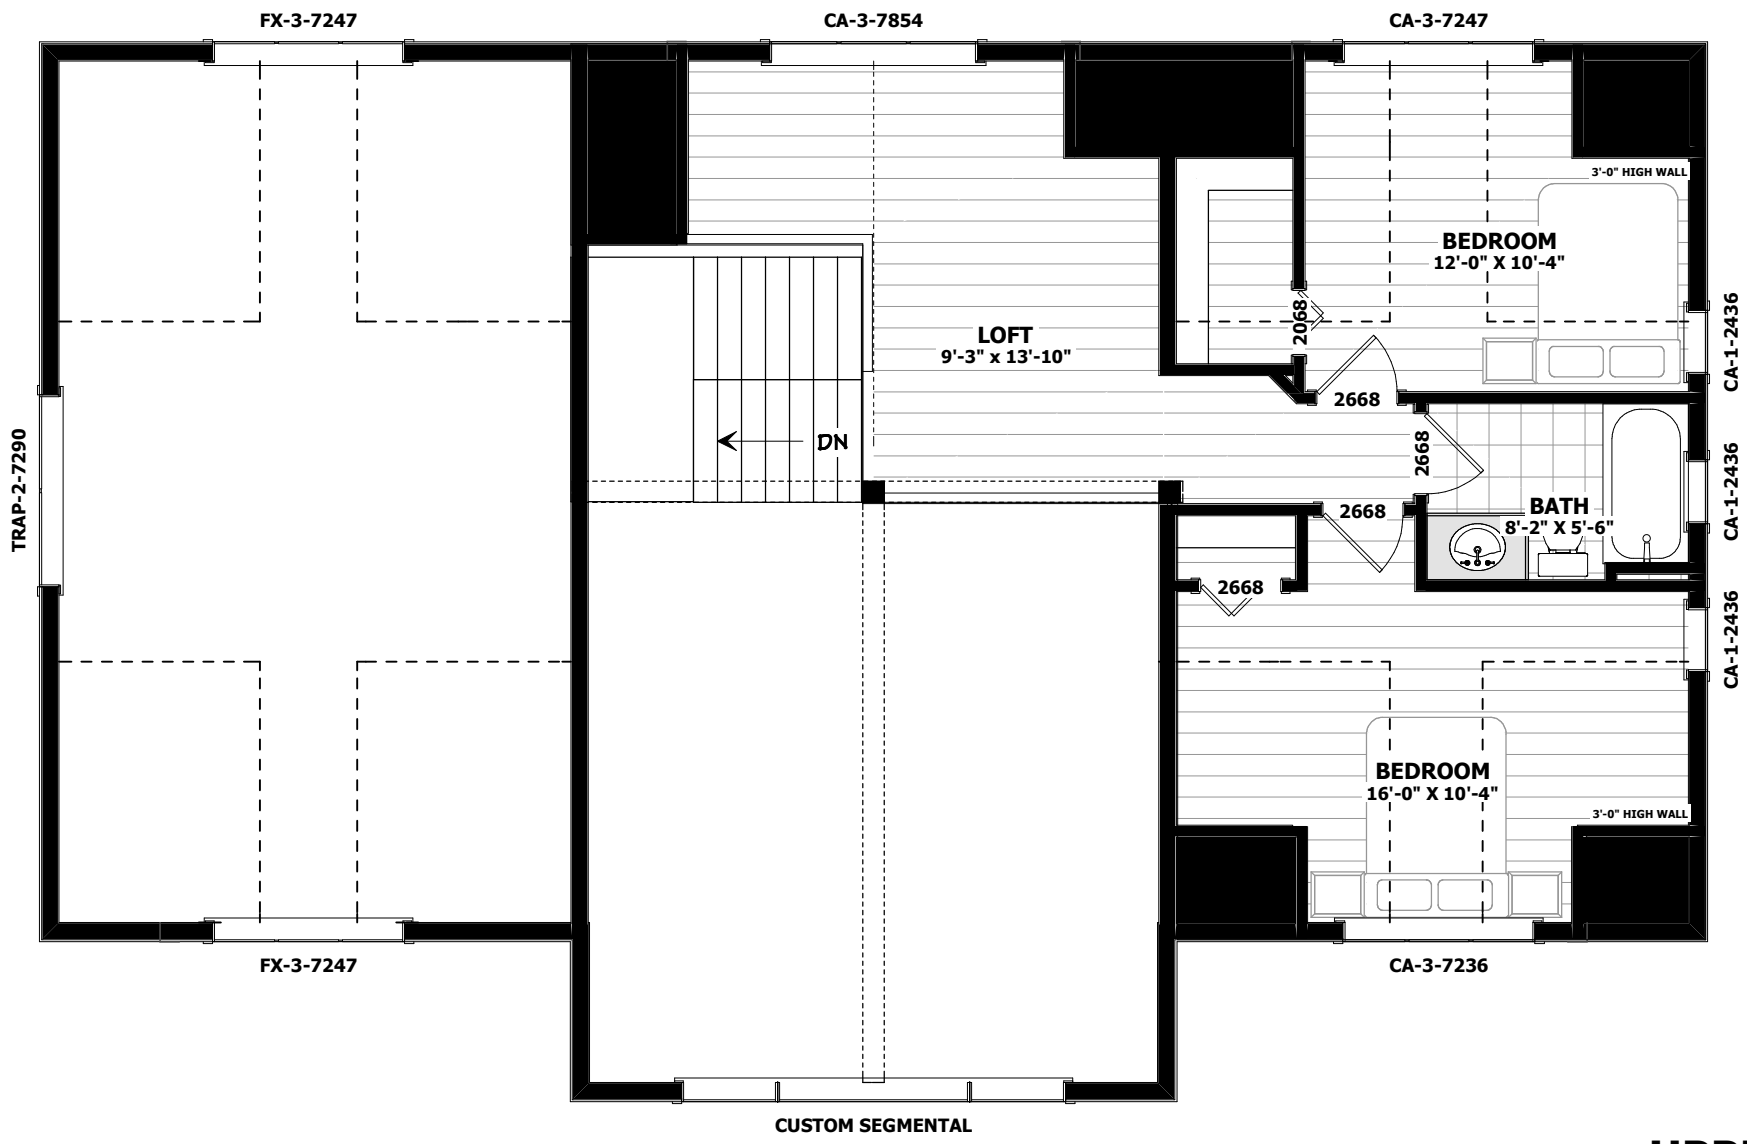

**MALLARD - 2160 sq.ft**

**MALLARD - 2160 sq.ft**

**MALLARD - 2160 sq.ft**

**MALLARD - 2160 sq.ft**

**MAIN FLOOR PLAN**  
1492 SQ.FT

Phone: 877-GO-2-LOGS (toll free)  
 Phone: 705-738-5131  
 Fax: 705-738-5283  
 info@confederationloghomes.com  
 www.confederationloghomes.com

**MALLARD - 2160 sq.ft**

**UPPER FLOOR PLAN**  
668 SQ.FT

Phone: 877-GO-2-LOGS (toll free)  
 Phone: 705-738-5131  
 Fax: 705-738-5283  
 info@confederationloghomes.com  
 www.confederationloghomes.com

**MALLARD - 2160 sq.ft**