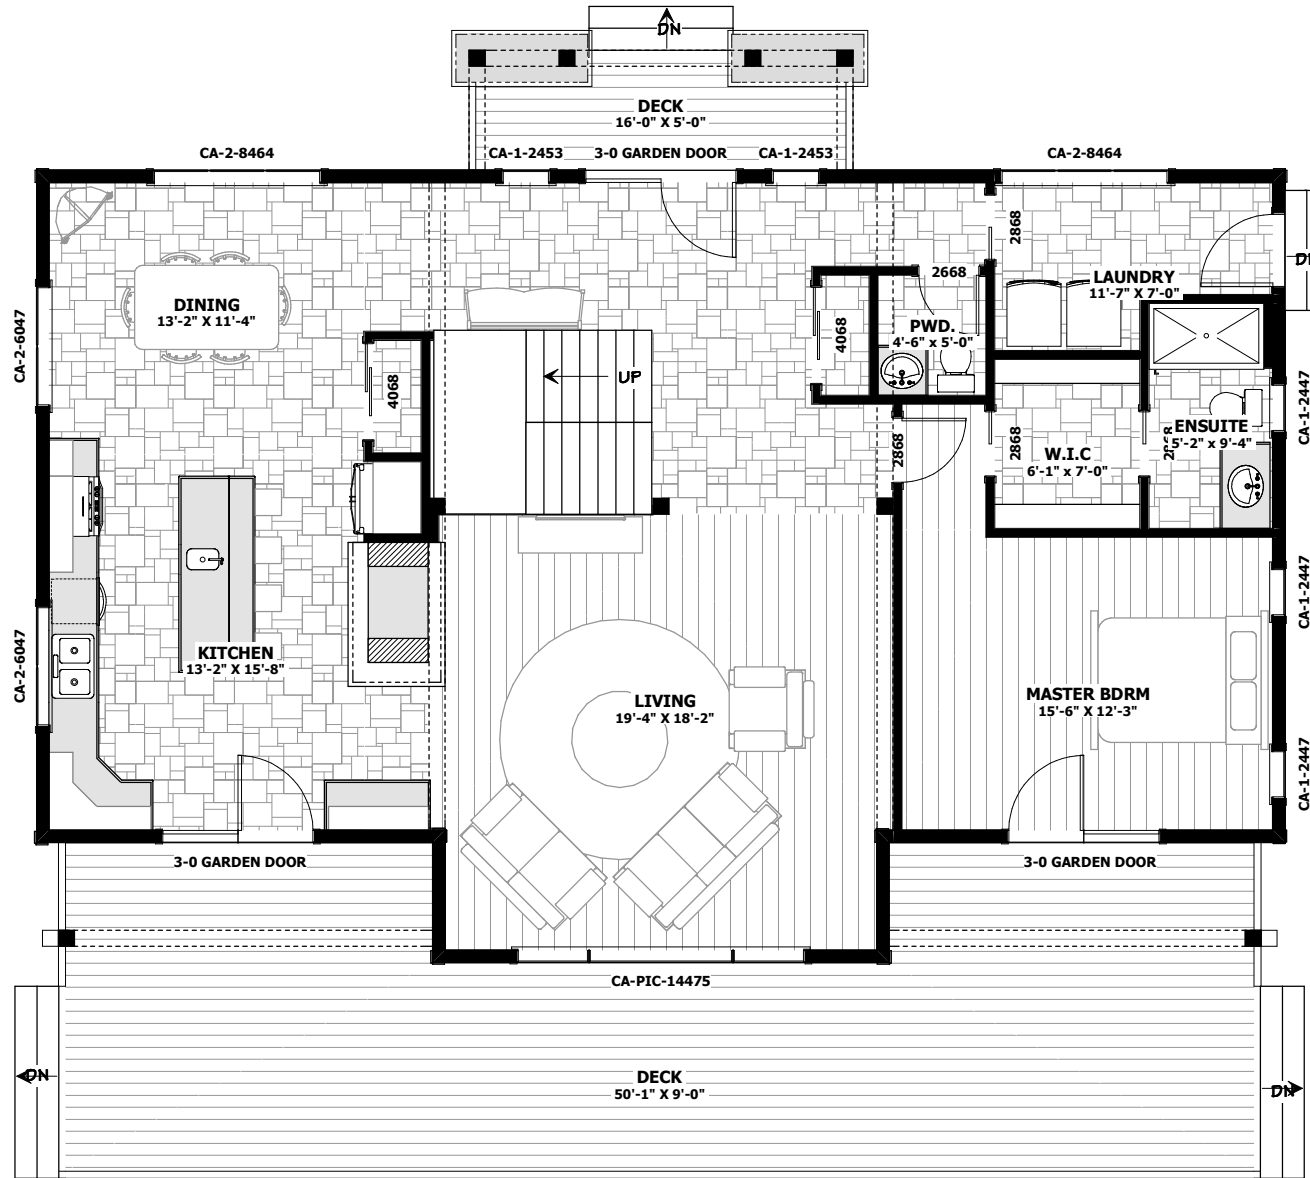

**MALLARD - 2160 sq.ft**

**MALLARD - 2160 sq.ft**

**MALLARD - 2160 sq.ft**

**MALLARD - 2160 sq.ft**

**MAIN FLOOR PLAN**  
1492 SQ.FT

Phone: 877-GO-2-LOGS (toll free)  
 Phone: 705-738-5131  
 Fax: 705-738-5283  
 info@confederationloghomes.com  
 www.confederationloghomes.com

**MALLARD - 2160 sq.ft**

**UPPER FLOOR PLAN**  
668 SQ.FT

Phone: 877-GO-2-LOGS (toll free)  
 Phone: 705-738-5131  
 Fax: 705-738-5283  
 info@confederationloghomes.com  
 www.confederationloghomes.com

**MALLARD - 2160 sq.ft**